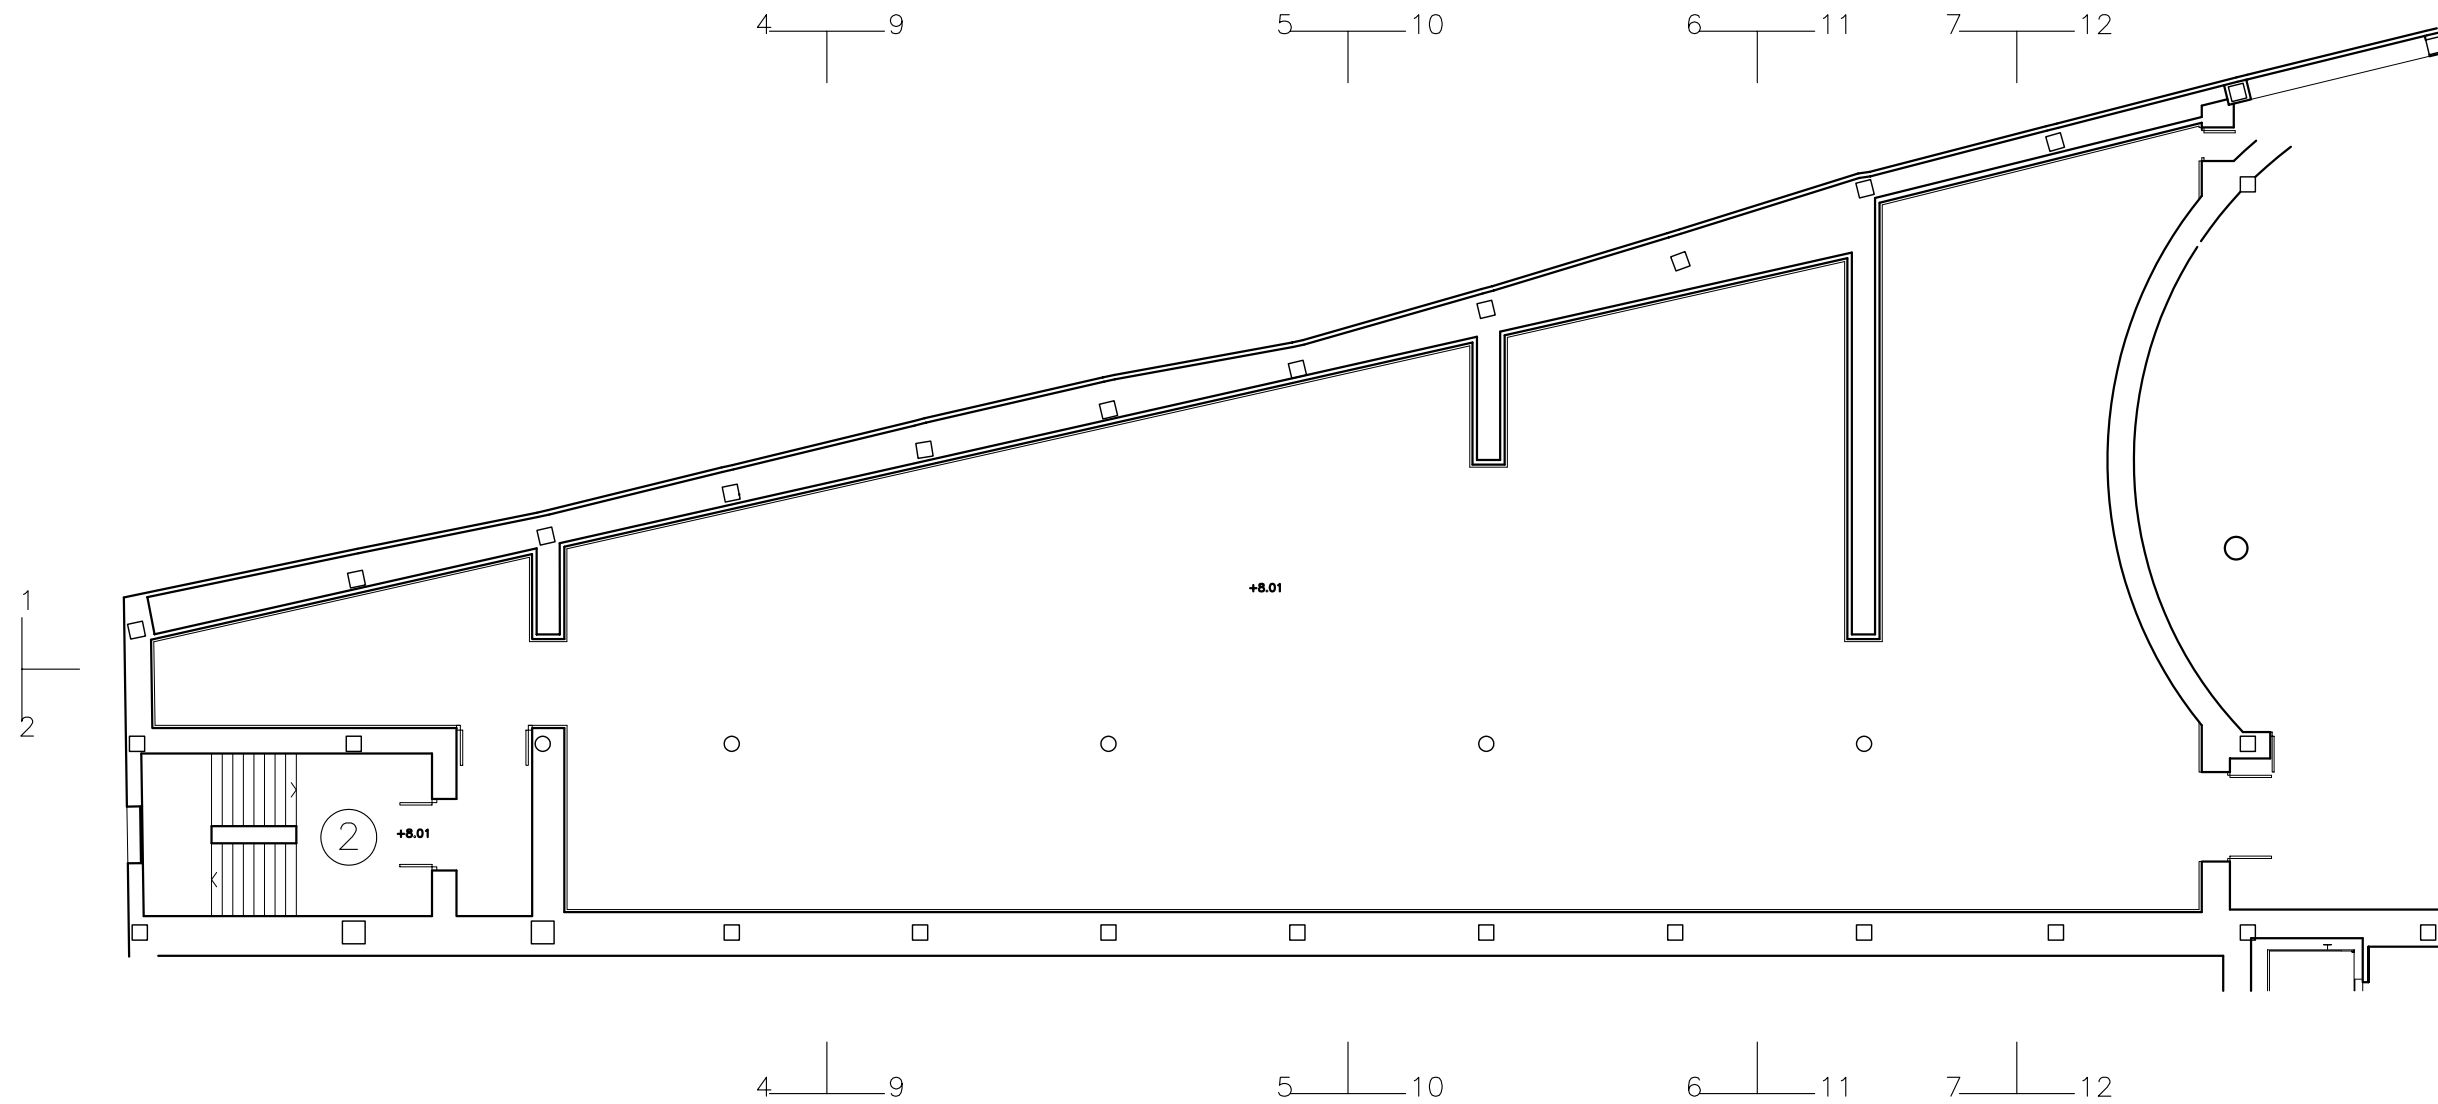

Superficie util 2ª : 642,91 m²

IVAM  Institut
Valencià
d'Art
Modern

GALERIA 7
PLANTA Y ALTILLO
E: 1/200