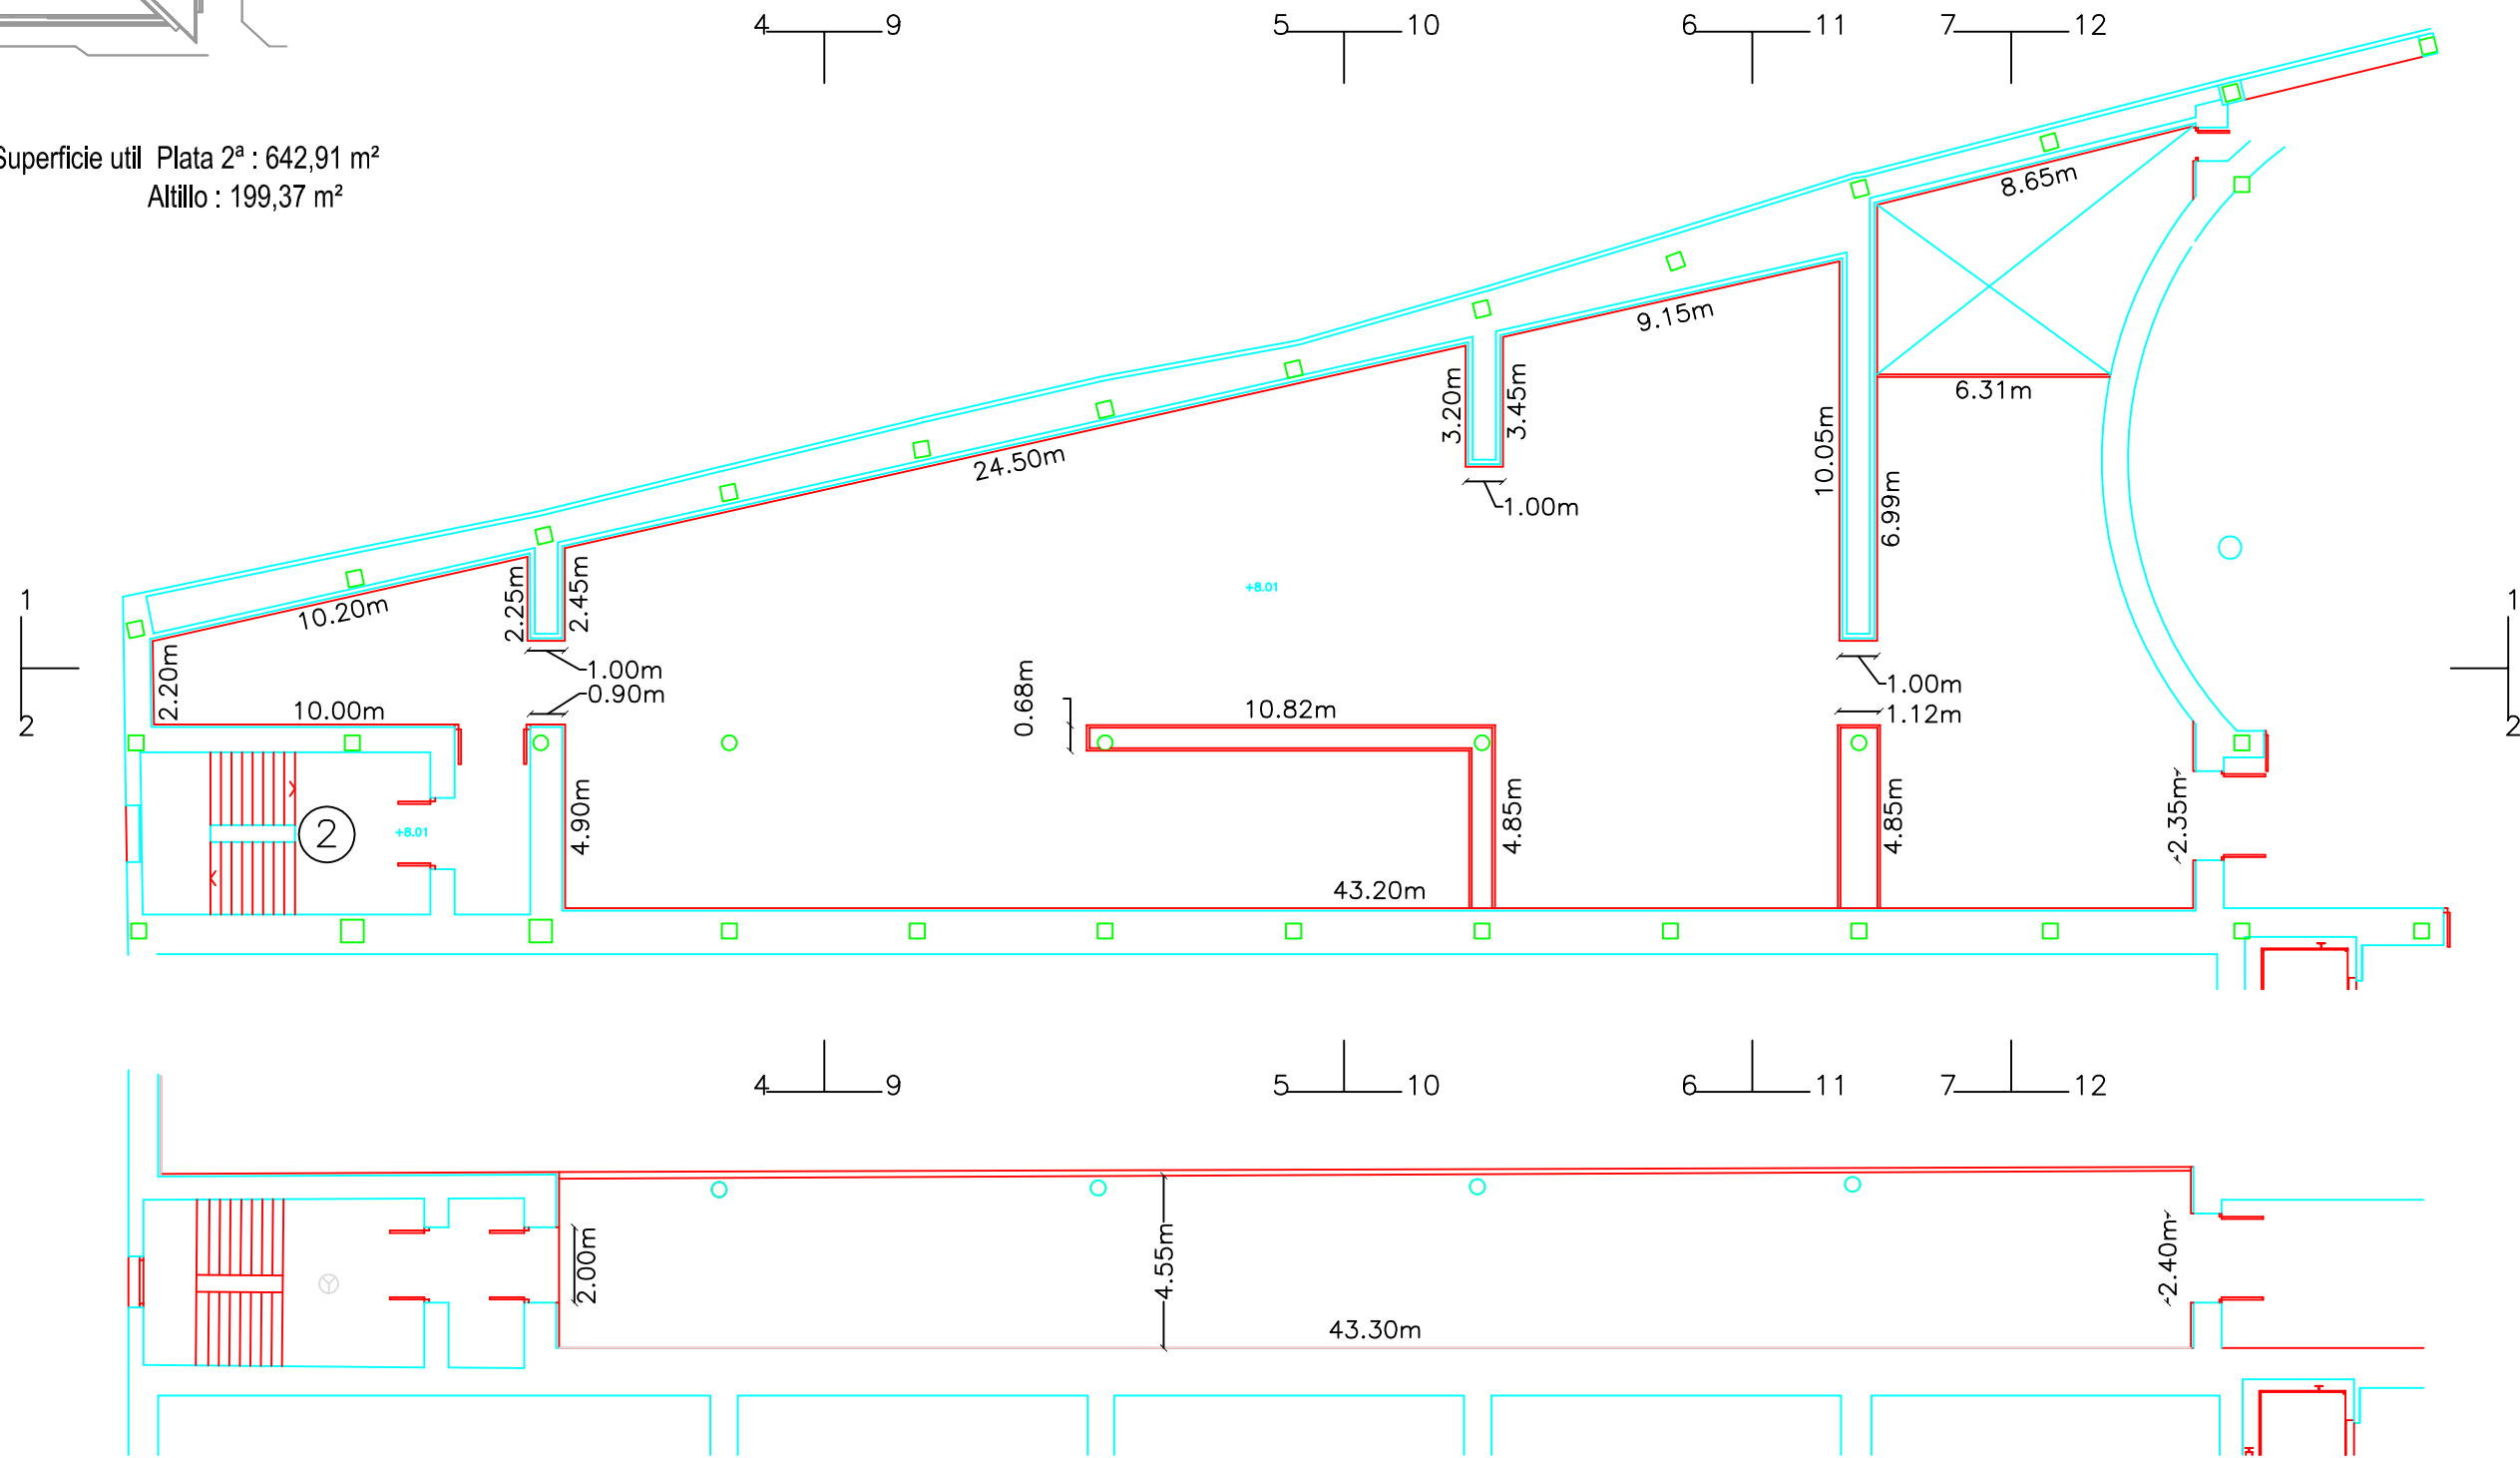

GALERIA 7 - Superficie util Plata 2ª : 642,91 m<sup>2</sup>  
Altillo : 199,37 m<sup>2</sup>

**IVAM** Institut Valencià d'Art Modern

GALERIA 7  
PLANTA Y ALTILLO  
E: 1/200