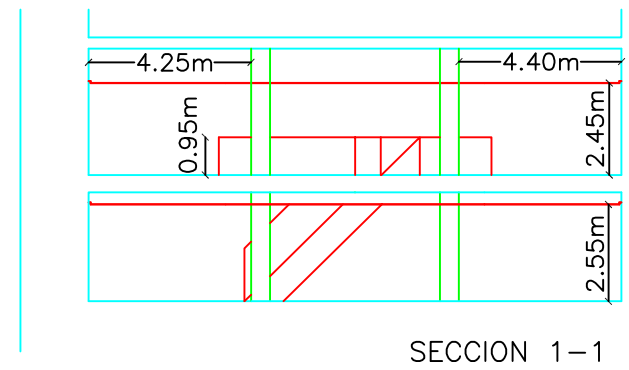

GALERIA 6 - Superficie util 2ª : 201,54 m²
 Superficie util 3ª : 150,28 m²

SECCION 1-1

SECCION 3-3

PLANTA TERCERA

PLANTA SEGUNDA

SECCION 4-4

SECCION 2-2

IVAM Institut Valencià d'Art Modern

GALERIA 6 - SALA PINAZO
 PLANTA Y SECCIONES
 E: 1/200