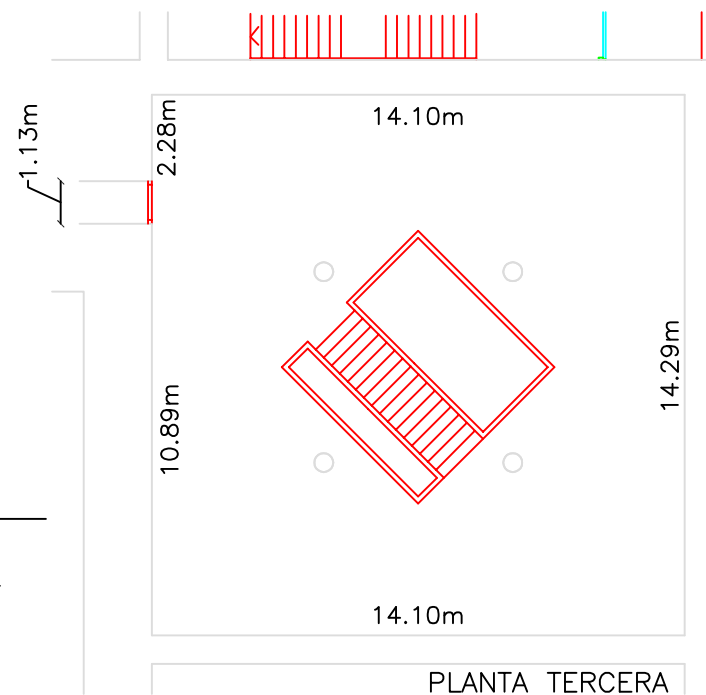

GALERIA 6 - Superficie util 2ª : 201,54 m²
 Superficie util 3ª : 150,28 m²

SECCION 1-1

SECCION 3-3

PLANTA TERCERA

PLANTA SEGUNDA

SECCION 4-4

SECCION 2-2

IVAM Institut Valencià d'Art Modern

GALERIA 6 - SALA PINAZO
 PLANTA Y SECCIONES
 E: 1/200