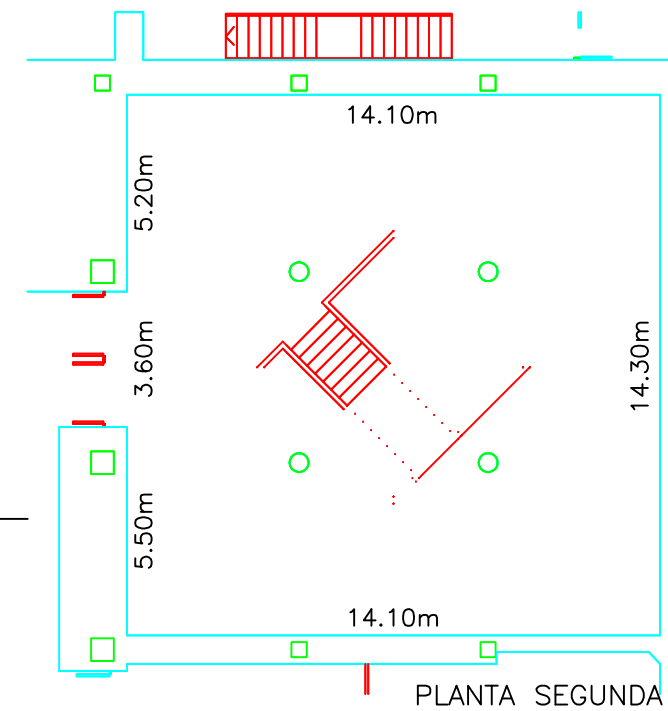

GALERIA 6 - Superficie util 2ª : 201,54 m²
 Superficie util 3ª : 150,28 m²

SECCION 1-1

SECCION 3-3

PLANTA TERCERA

PLANTA SEGUNDA

SECCION 4-4

SECCION 2-2

IVAM Institut Valencià d'Art Modern

GALERIA 6 - SALA PINAZO
 PLANTA Y SECCIONES
 E: 1/200