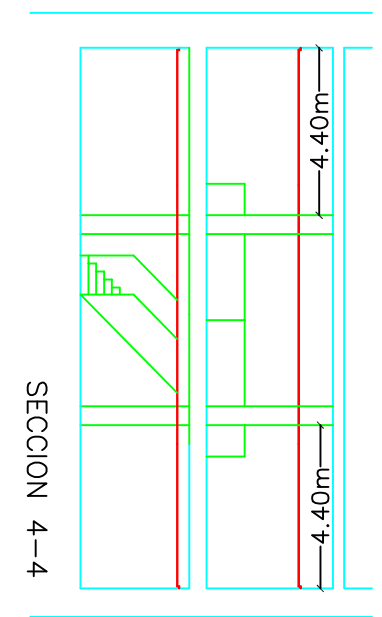

GALERIA 6 - Superficie util 2ª : 201,54 m²
 Superficie util 3ª : 150,28 m²

SECCION 1-1

SECCION 3-3

PLANTA TERCERA

PLANTA SEGUNDA

SECCION 4-4

SECCION 2-2

IVAM Institut Valencià d'Art Modern

GALERIA 6 - SALA PINAZO
 PLANTA Y SECCIONES
 E: 1/200