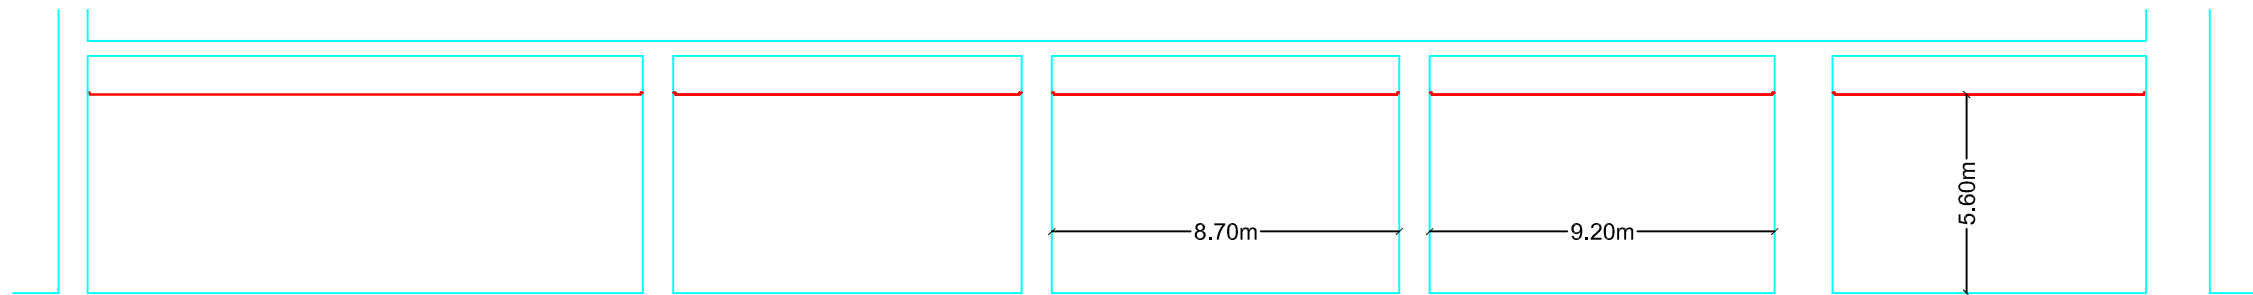

GALERIA 2 - Superficie util : 717,86 m²

SECCION 2-2

IVAM

Institut
Valencià
d'Art
Modern

GALERIA 2 - JULIO GONZALEZ
PLANTA Y SECCIONES LONGITUDINALES
E: 1/200