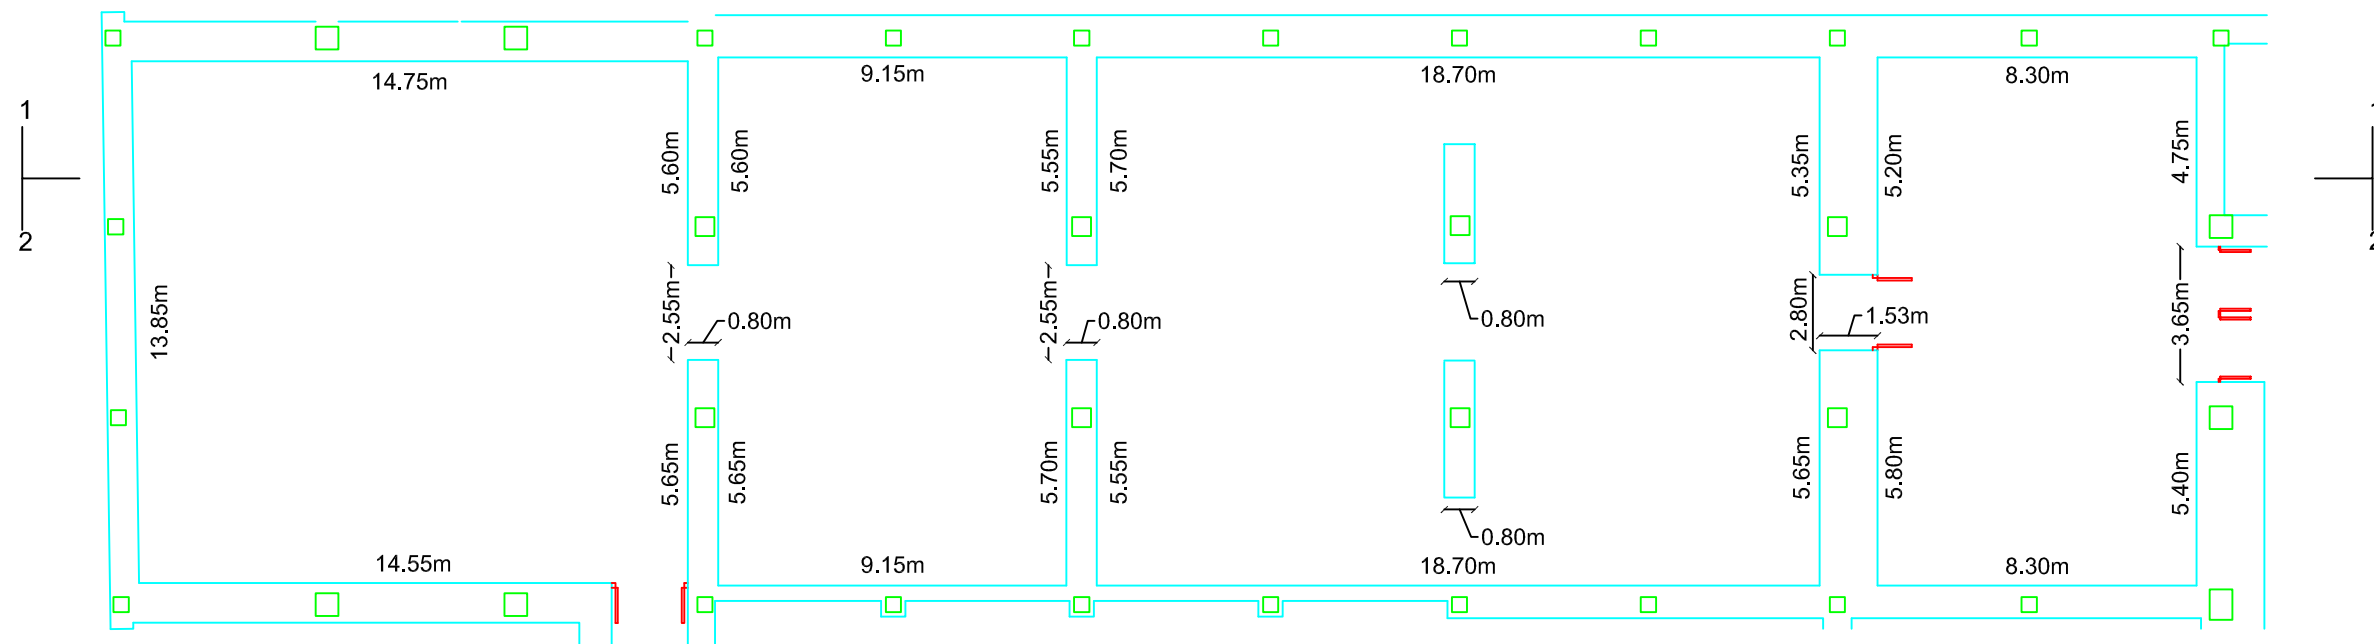

GALERIA 2 - Superficie util : 717,86 m²

SECCION 2-2

IVAM

Institut
Valencià
d'Art
Modern

GALERIA 2 - JULIO GONZALEZ
PLANTA Y SECCIONES LONGITUDINALES
E: 1/200