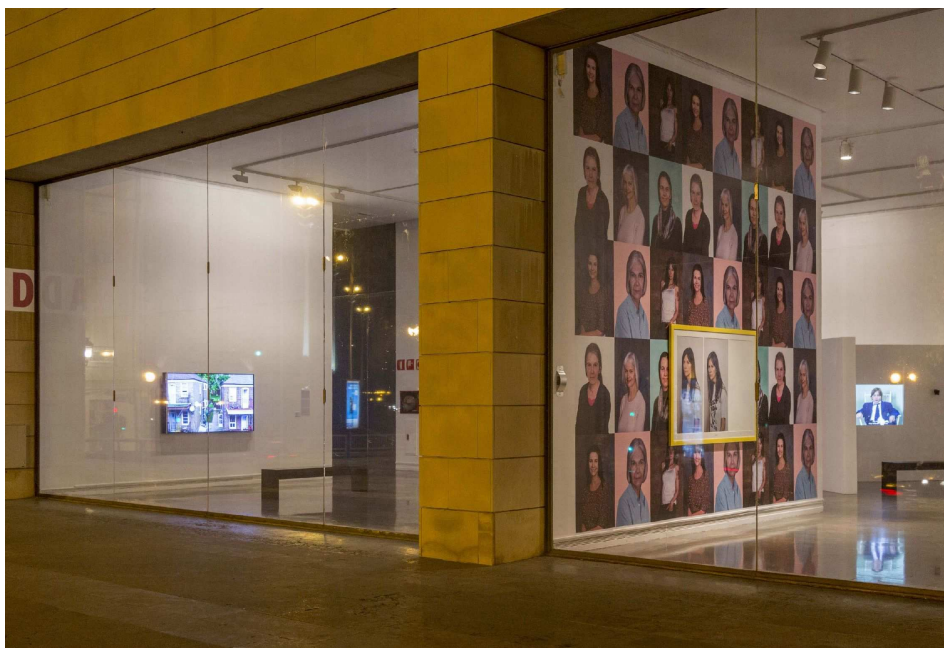

El mobiliario cedido para la ocasión por Gandía Blasco ambientará la explanada y el hall del museo durante la velada, donde a partir de las 22.30h todo aquel que acuda al IVAM está invitado a una copa de cava de Bodegas Dehesa de la Luna o una cerveza Heineken. Los amig@s del IVAM y miembros de honor podrán recoger el nuevo carnet acreditativo, así como un catálogo del museo como regalo.

El objetivo de esta iniciativa es dar la oportunidad de conocer el IVAM a quienes no pueden visitarlo en los horarios regulares y agradecer al público su apoyo en este nuevo tránsito que inició el museo en el año 2015. El programa expositivo del IVAM para el próximo año mantiene las líneas de trabajo que ya se iniciaron con una gran muestra dedicada a la colección, los casos de estudio y los proyectos artísticos específicamente creados para el museo.