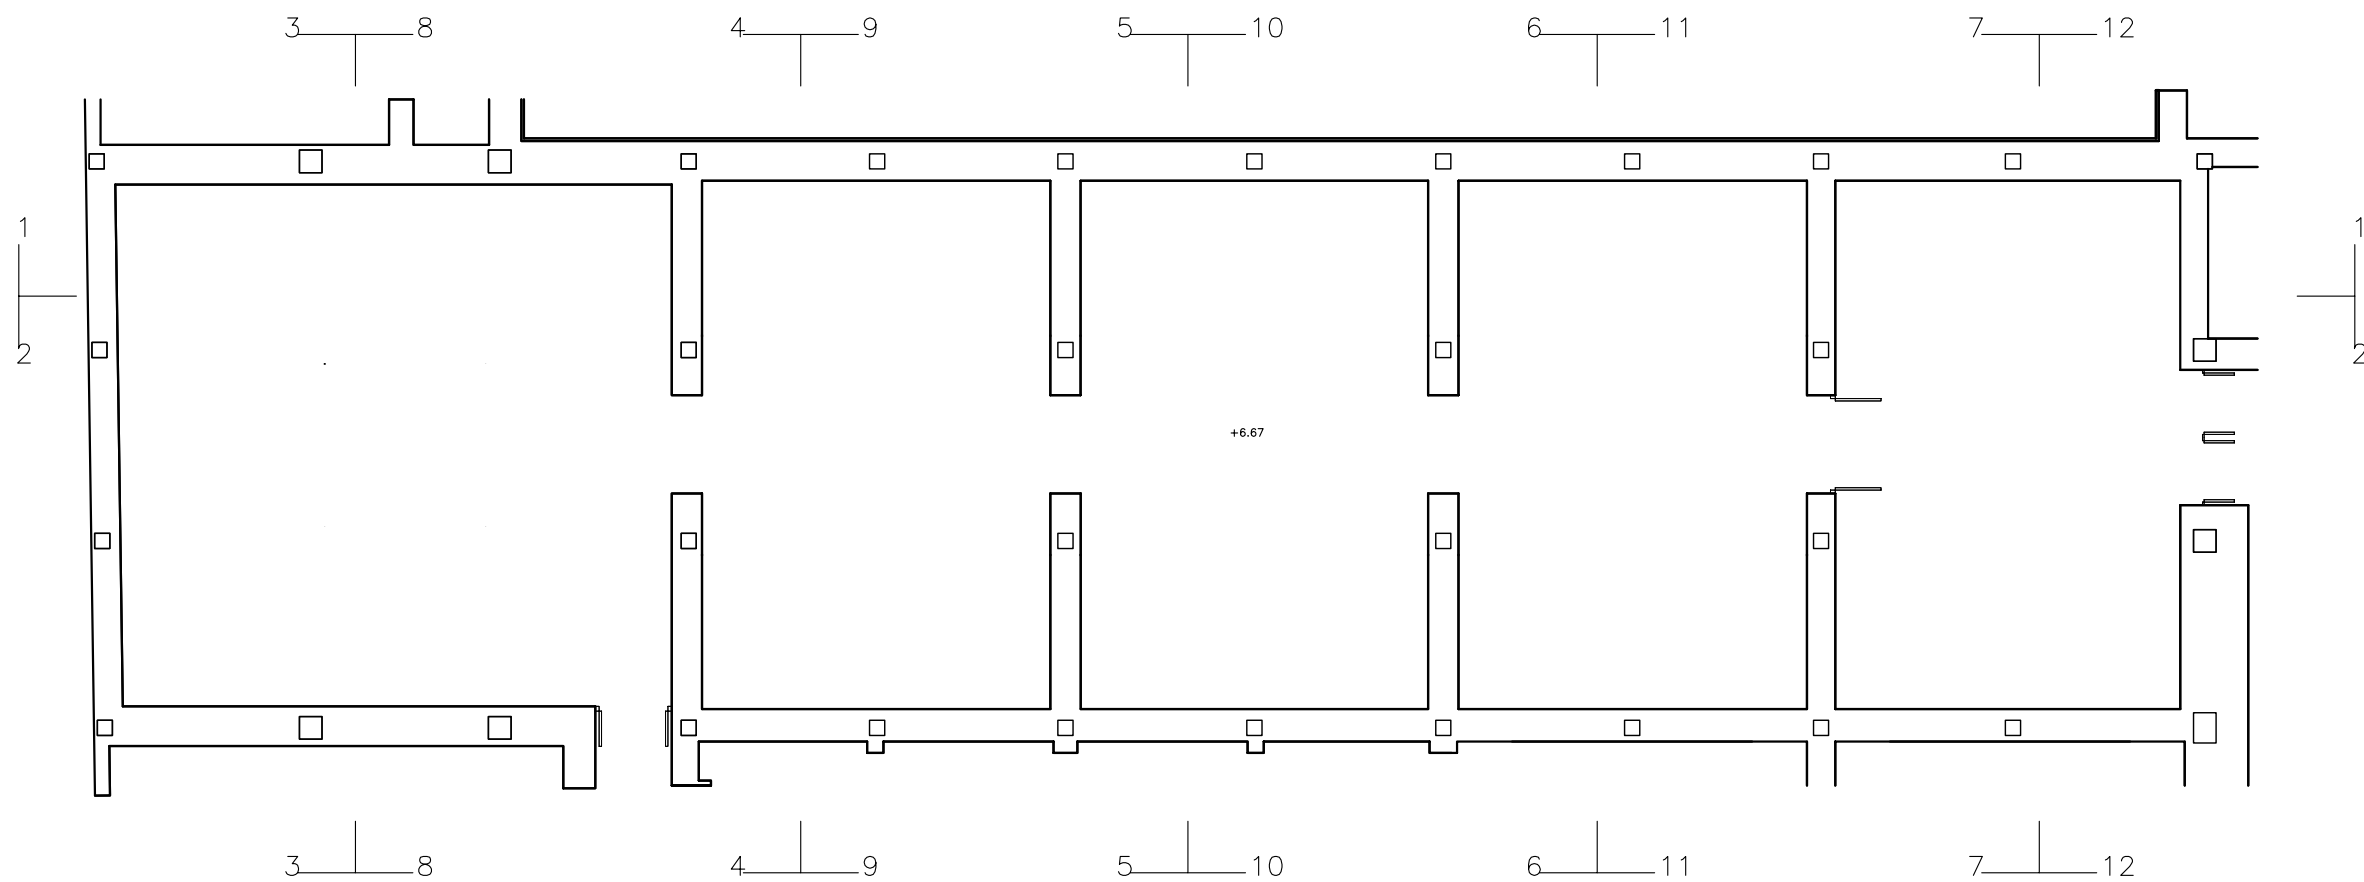

Superficie util : 723,40 m²

IVAM Institut
Valencià
d'Art
Modern

GALERIA 6

PLANTA Y SECCIONES LONGITUDINALES

E: 1/200