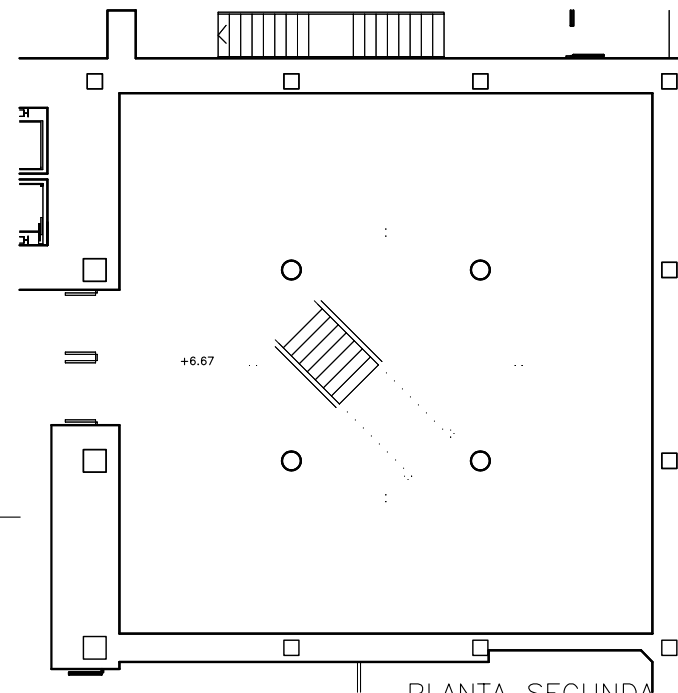

SECCION 1-1

Superficie util 2ª : 201,54 m²
Superficie util 3ª : 150,28 m²

SECCION 3-3

PLANTA TERCERA

PLANTA SEGUNDA

SECCION 4-4

SECCION 2-2

IVAM Institut Valencià d'Art Modern

GALERIA 5
PLANTA Y SECCIONES
E: 1/200